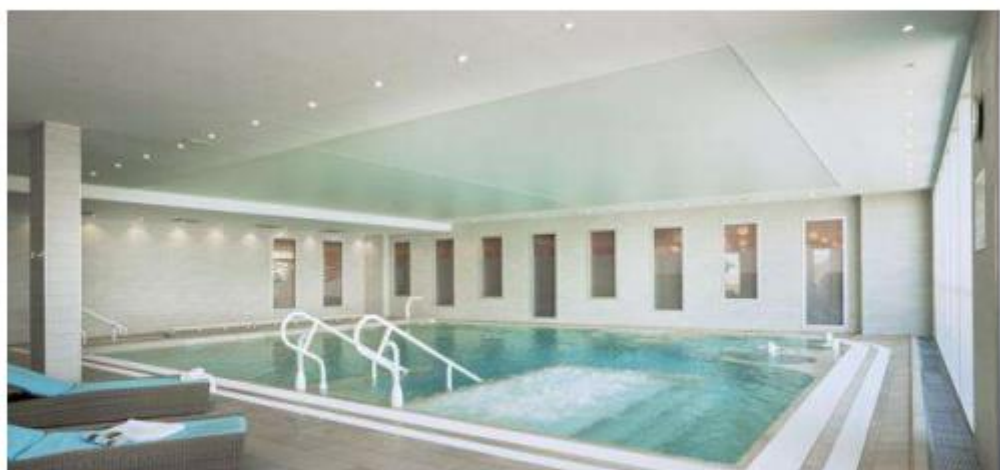

Thalasso ouverte sur la mer & rituel relaxant signé Thalgo

📍 Normandie - Granville

Jusqu'à -40%

[VOIR LA VENTE >](#)

[Thalasso & Hôtels Spa en Ventes Flash Jusqu'à -60% |Thalasseo](#)